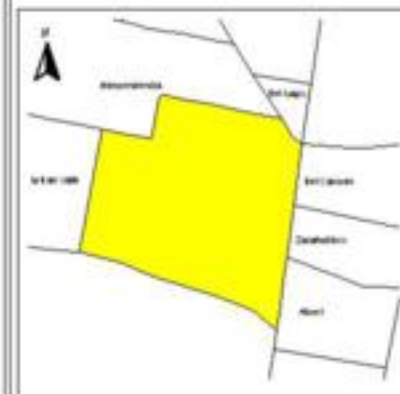

EVALUA DF
Consejo de Evaluación del
Desarrollo Social del
Distrito Federal

ÍNDICE DE DESARROLLO SOCIAL

Delegación: Benito Juárez
Colonia: San Simón Ticumac
Grado de desarrollo: Medio

Grado de Desarrollo Social

-  Muy bajo
-  Bajo
-  Medio
-  Alto
-  Sin dato

0.06 0 0.06 0.12 Kilómetros

Fuente: Elaboración propia con datos de Seduvi e INEGI